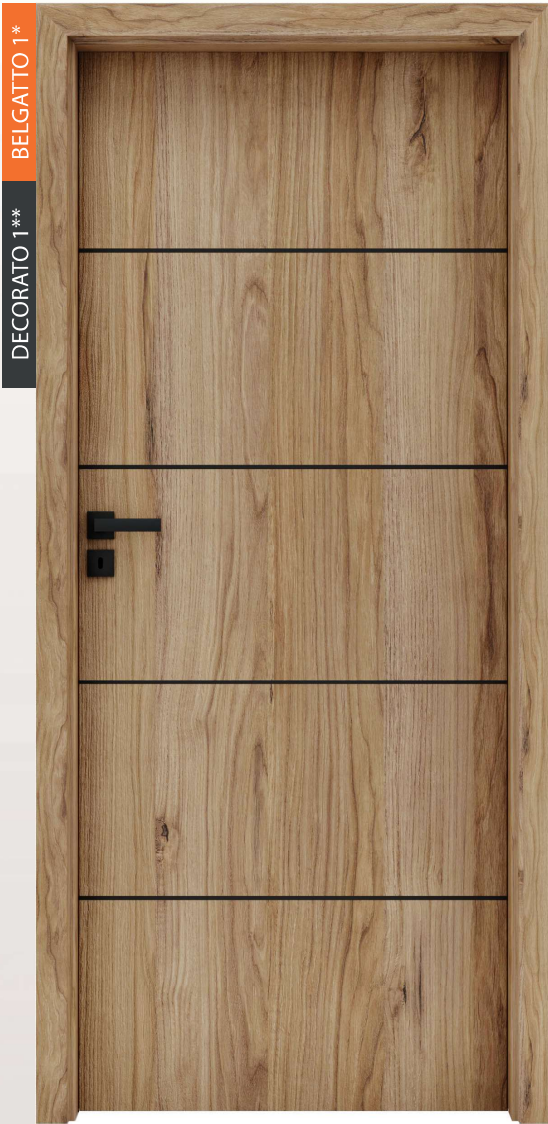

260,00 €
komplet so zárubňou
od 75 mm - 179 mm

290,00 €
komplet so zárubňou
od 180 mm - 299 mm

5300,00 Kč

5850,00 Kč

*** BELGATTO S FRÉZOVANÍM 8mm
V TVARE PÍSMENA "U"**

**** DECORATO S FRÉZOVANÍM 3mm
V TVARE PÍSMENA "V"**

	biela
	B134
B639	B706
dub európsky	dub jesenný

BELGATTO	DECORATO
75-179 mm	75-179 mm
260,00 €	260,00 €
5300,00 Kč	5300,00 Kč
180-299 mm	180-299 mm
290,00 €	290,00 €
5850,00 Kč	5850,00 Kč

kľučky na výber / kliky na výber

Diana	Prima
11,50€ / 260,00 Kč	15,00€ / 330,00Kč
Topaz	Rumba
15,00€ / 330,00Kč	19,00€ / 420,00Kč

uvedená cena je vrátane rozety /bb,pz,wc/

prerez falcovej
regulovanej zárubne

průřez falcové
regulované zárubně

BELGATTO | DECORATO