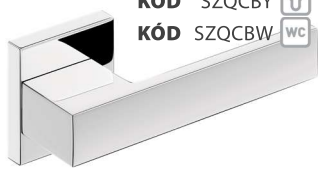

TOTAL Q 50|1050

KÓD ZTOKCB
chróm lesklý | chrom lesklý

DO 10 DNÍ	KÓD	SZQCBK	0	BB	12,00|260
	KÓD	SZQCBY	1	PZ	12,00|260
	KÓD	SZQCBW	WC	WC	21,00|460