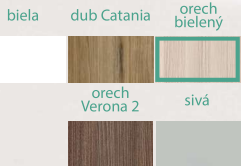

kľučky na výber / kliky na výber

uvedená cena je vrátane rozety /bb,pz,wc/

11,50 € / 260,00 Kč

15,00 € / 330,00 Kč

15,00 € / 330,00 Kč

19,00 € / 420,00 Kč

prie rez zárubne polodrážková

průrez zárubně polodrážkové

prie rez zárubne bezpolodrážková

průrez zárubně bezpolodrážkové

RENOVA – obklad kovovej zárubne

RENOVA – obklad kovovej zárubně

Portadecor