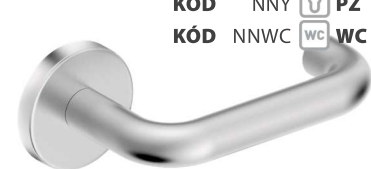

JOWISZ 12|250

KÓD JNO
nerez | nerez

SKLADOM	KÓD	NNK	0	BB	4,00|90
	KÓD	NNY	1	PZ	4,00|90
	KÓD	NNWC	WC	WC	9,00|220