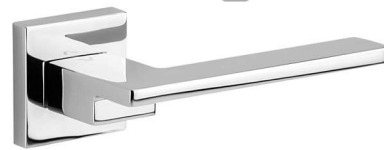

BB 12,00|300
PZ 12,00|300
WC 19,30|380

COSMO

44,00 €
1063,00 Kč

chróm | chrom

BB 12,00|300
PZ 12,00|300
WC 18,00|360

OVALIX Q

25,50 €
520,00 Kč

inox | inox