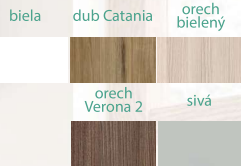

kľučky na výber / kliky na výber

uvedená cena je vrátane rozety /bb,pz,wc/

11,50 € / 260,00 Kč

15,00 € / 330,00 Kč

15,00 € / 330,00 Kč

19,00 € / 420,00 Kč

prie rez zárubne polodrážková

průrez zárubně polodrážkové

prie rez zárubne bezpolodrážková

průrez zárubně bezpolodrážkové

RENOVA – obklad kovovej zárubne

RENOVA – obklad kovovej zárubně

Portadecor