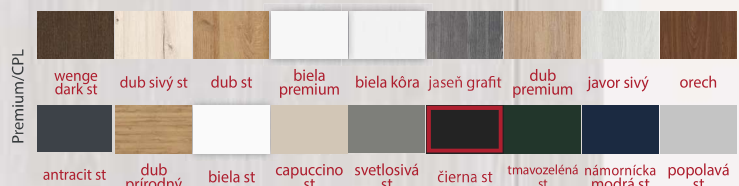

65-180 mm	180-300 mm	
285,00 €	305,00 €	
5650,00 Kč	6150,00 Kč	
80-195 mm	195-315 mm	
400,00 €	415,00 €	
7900,00 Kč	8250,00 Kč	

65-180 mm	180-300 mm	
315,00 €	335,00 €	
6350,00 Kč	6900,00 Kč	
80-195 mm	195-315 mm	
430,00 €	445,00 €	
8600,00 Kč	9000,00 Kč	

od **285,00 €**
komplet s obyčajnou
zárubňou 65-180 mm

od **305,00 €**
komplet so zárubňou
od 180 mm - 300 mm

od **5650,00 Kč**

od **6150,00 Kč**