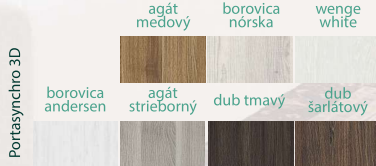

kľučky na výber / kliky na výber

uvedená cena je vrátane rozety /bb,pz,wc/

11,50 € / 260,00 Kč

15,00 € / 330,00 Kč

15,00 € / 330,00 Kč

19,00 € / 420,00 Kč

prie rez zárubne polodrážková

průrez zárubně polodrážkové

prie rez zárubne bezpolodrážková

průrez zárubně bezpolodrážkové

RENOVA – obklad kovovej zárubne

RENOVA – obklad kovovej zárubně

Portadecor