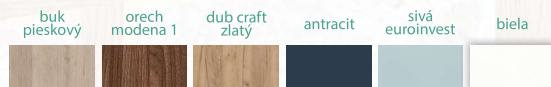

prerez zárubne
polodrážková

prerez zárubne
polodrážkové

RENOVA – obklad
kovovej zárubne

RENOVA – obklad
kovovej zárubne