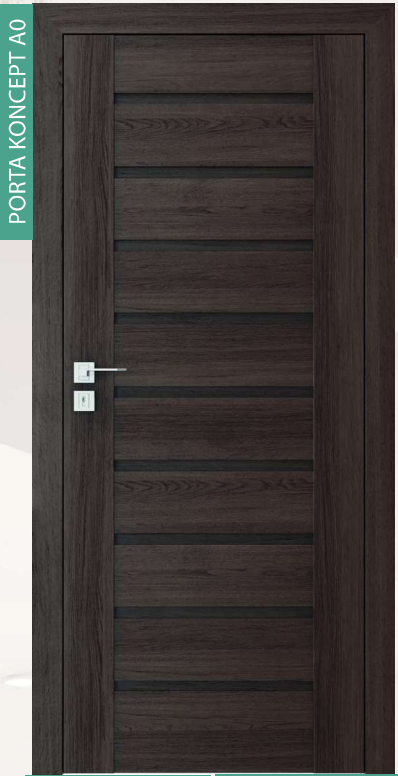

od
375,00 €

komplet so zárubňou
od 75 mm - 179 mm

od
405,00 €

komplet so zárubňou
od 180 mm - 300 mm

od **7550,00 Kč**

od **8050,00 Kč**

VERTE PREMIUM D

PORTA KONCEPT A0