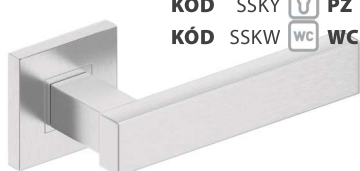

ONYX 18|400

KÓD SOK
nerez | nerez

SKLADOM	KÓD	SSKK	0	BB	5,50|150
	KÓD	SSKY	1	PZ	5,50|150
	KÓD	SSKW	WC	WC	11,50|250