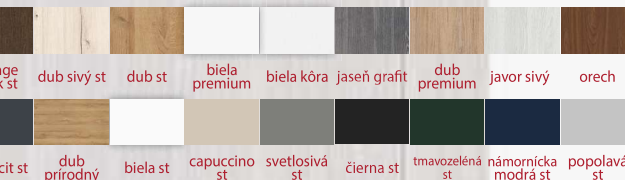

65-180 mm	180-300 mm	
310,00 €	330,00 €	
6150,00 Kč	6600,00 Kč	
80-195 mm	195-315 mm	
415,00 €	440,00 €	
8300,00 Kč	8750,00 Kč	

65-180 mm	180-300 mm	
340,00 €	360,00 €	
6900,00 Kč	7200,00 Kč	
80-195 mm	195-315 mm	
450,00 €	470,00 €	
9050,00 Kč	9350,00 Kč	

od **310,00 €***
komplet s obyčajnou
zárubňou 65-180 mm

od **330,00 €***
komplet so zárubňou
od 180 mm - 300 mm

od **6150,00 Kč**

od **6600,00 Kč**